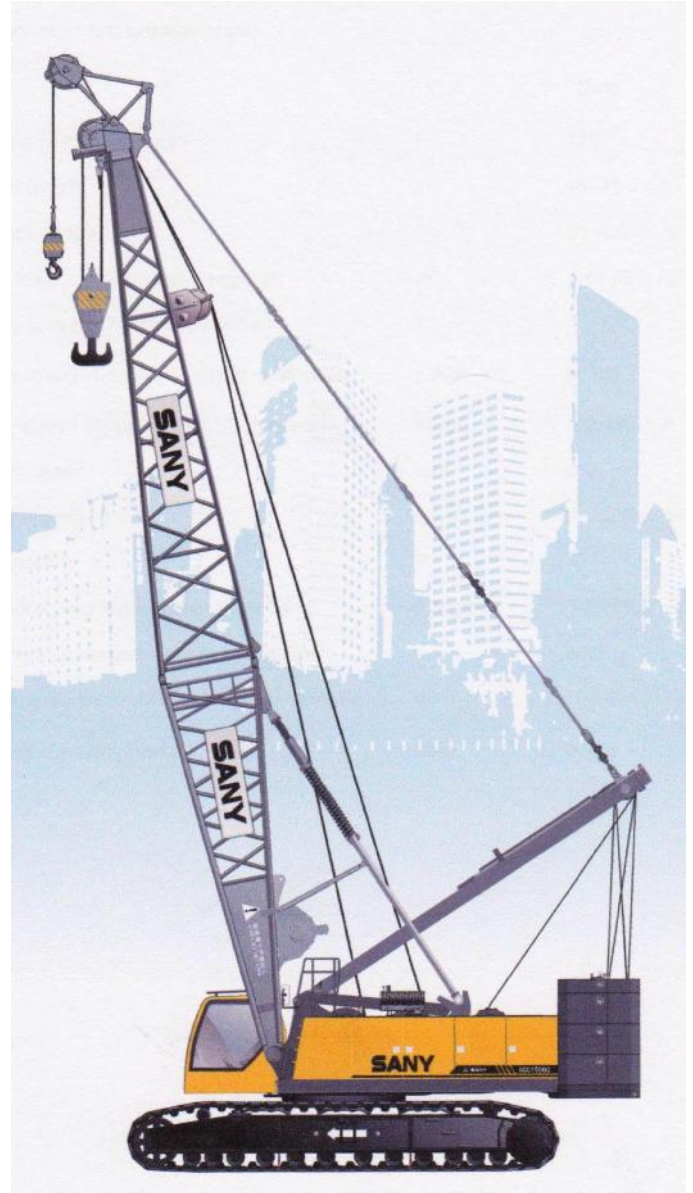

شركة الجزيرة للملاحة ذ.م.م.
AL JAZEERA SHIPPING CO. W.L.L.

CRAWLER CRANE SANY 1500C – 150 TON

Technical Data

Max. capacity – 150T

Boom length – 18-81m

Max. Length Boom – 69m
Max. Length Jib - 31

Max. Length Boom – 75m
Max. Length Jib – 13m

Rope Speed – 0-125 m/min

Rope Speed Luffing Winch – 0-24m/min

Swing Speed – 0-2 rpm

Travel Speed – 0-1.2 km/h

Engine Output – 242kW@2100rpm

Transport Weight – 50.2T

Dimensions – 10.23x3.47x3.5m

P.O.Box: 302, Manama, Kingdom of Bahrain
Tel : 17 728837, Fax: 17 728217, C.R.: 16316
E-mail : almelaha@ajsco.com