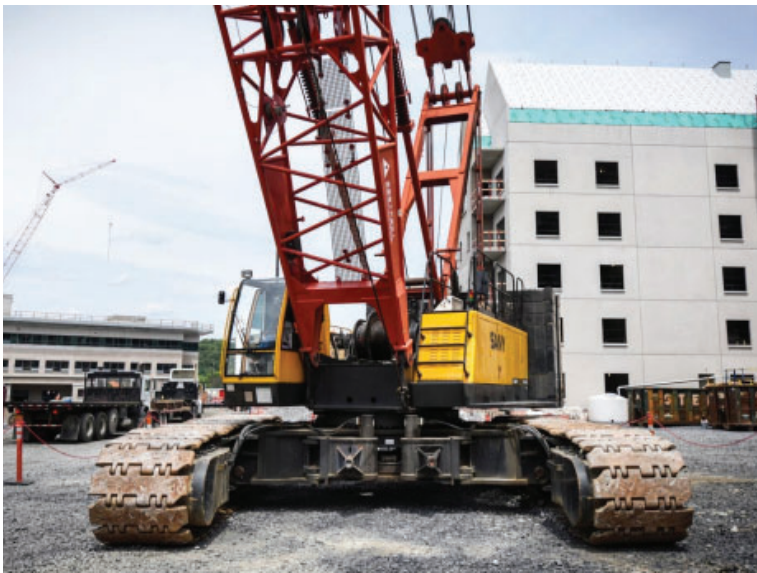

شركة الجزيرة للملاحة ذ.م.م
AL JAZEERASHIPPING CO. W.L.L

SANY SCC 1500C

CRAWLER CRANE

WEIGHT CAPACITY

SANY SCC 1500C

150 TON