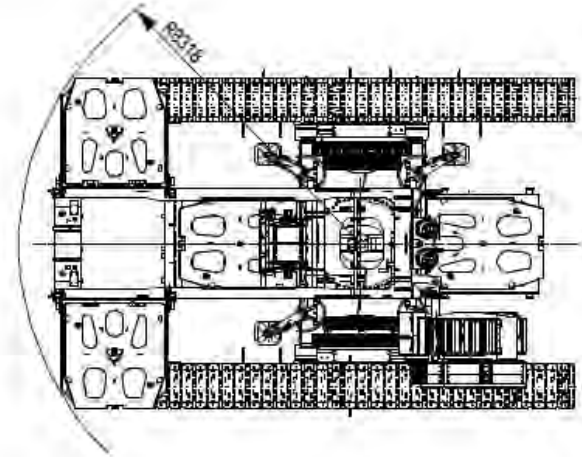

شركة الجزيرة للملاحة ذ.م.م
AL JAZEERASHIPPING CO. W.L.L

CRAWLER CRANE

G5 BM'G7 7 4) \$\$A
45\$' HCB

FEATURES

Capacity	450 ton
Maximum lifting moment	6,006 t-m
Longest boom	84m
Longest boom+jib	84m + 84m
Engine rated power	298 kW

OUTLINE DIMENSIONS

OUTLINE DIMENSIONS