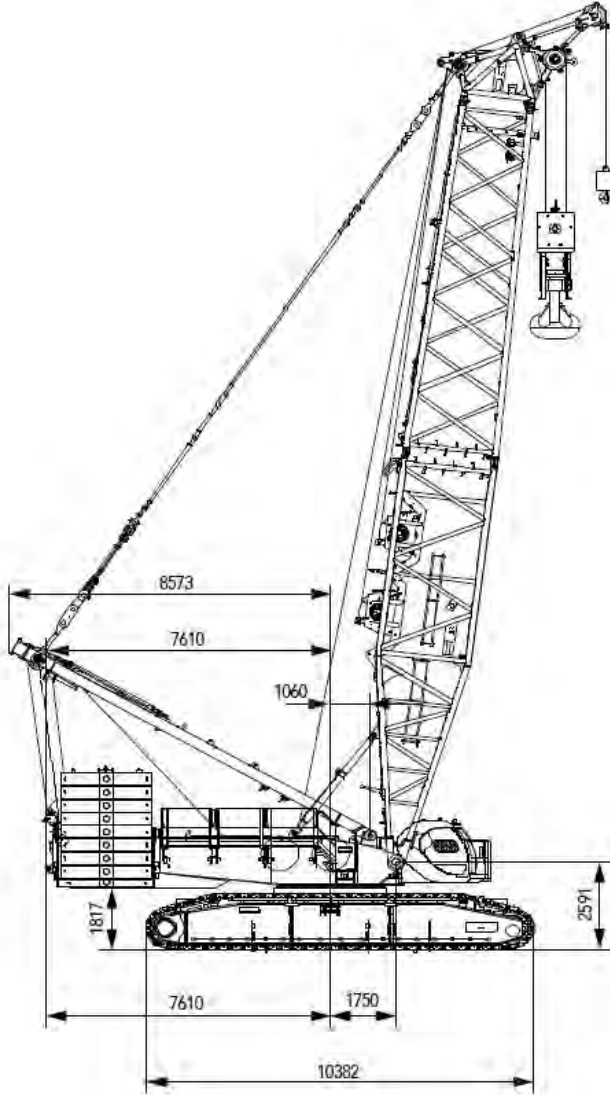

شركة الجزيرة للملاحة ذ.م.م
AL JAZEERASHIPPING CO. W.L.L

CRAWLER CRANE

G5 BM'G7 7 4) \$\$A
45\$' HCB

FEATURES

Capacity	450 ton
Maximum lifting moment	6,006 t-m
Longest boom	84m
Longest boom+jib	84m + 84m
Engine rated power	298 kW

OUTLINE DIMENSIONS

OUTLINE DIMENSIONS