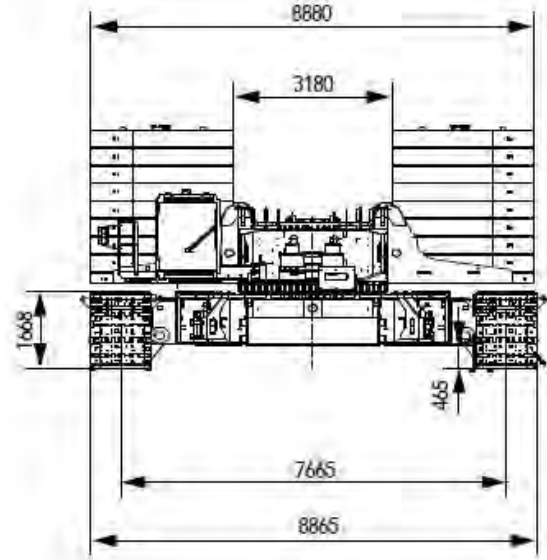

شركة الجزيرة للملاحة ذ.م.م
AL JAZEERASHIPPING CO. W.L.L

CRAWLER CRANE

G5 BM'G7 7 4) \$\$A
45\$' HCB

FEATURES

Capacity	450 ton
Maximum lifting moment	6,006 t-m
Longest boom	84m
Longest boom+jib	84m + 84m
Engine rated power	298 kW

OUTLINE DIMENSIONS

OUTLINE DIMENSIONS