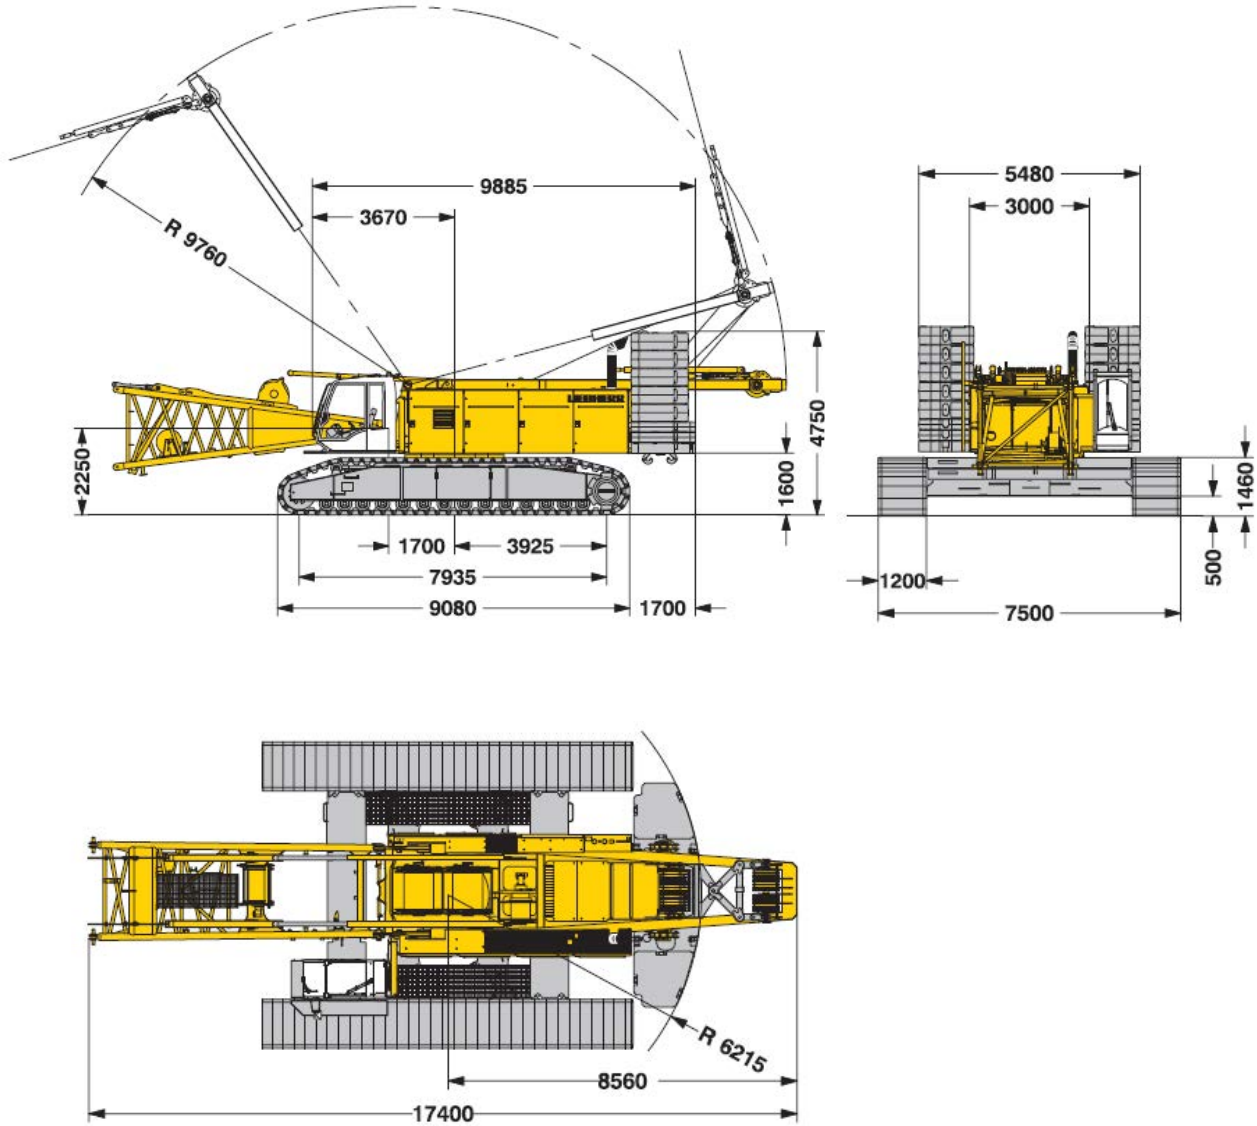

شركة الجزيرة للملاحة ذ.م.م
AL JAZEERASHIPPING CO. W.L.L

CRAWLER CRANE

LIEBHERR LR1280
280 TON

WEIGHT CAPACITY

LIEBHERR LR1280 280 TON

OUTLINE DIMENSIONS

LIEBHERR CRAWLER CRANE

Type	LR1280
Serial No	136 065
Year of manufacture	2005
Engine power	400 KW