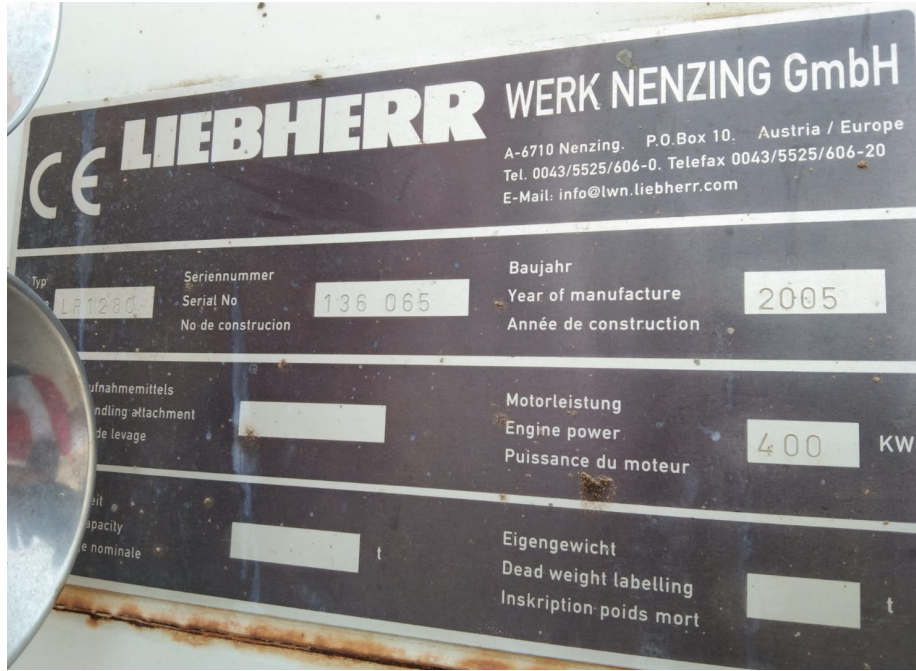

شركة الجزيرة للملاحة ذ.م.م
AL JAZEERASHIPPING CO. W.L.L

CRAWLER CRANE

LIEBHERR LR1280
280 TON

WEIGHT CAPACITY

LIEBHERR LR1280 280 TON

OUTLINE DIMENSIONS

LIEBHERR CRAWLER CRANE

Type	LR1280
Serial No	136 065
Year of manufacture	2005
Engine power	400 KW