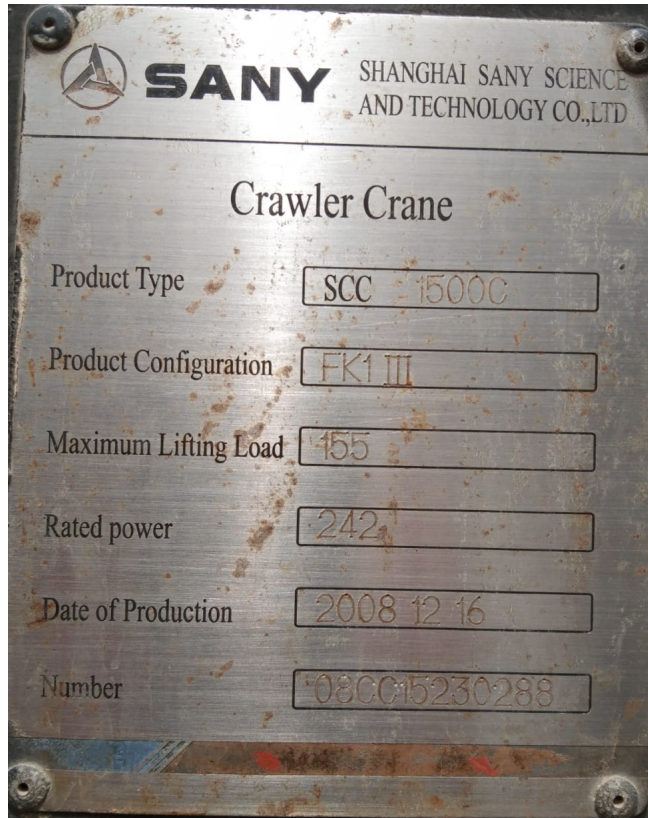

شركة الجزيرة للملاحة ذ.م.م
AL JAZEERASHIPPING CO. W.L.L

CRAWLER CRANE

G5 BM'G7 7 ' % \$ \$7
% \$ ' HCB

WEIGHT CAPACITY

SANY SCC 1500C

150 TON

SANY CRAWLER CRANE

Product Type	SCC 1500C
Product Configuration	FR1 III
Maximum Lifting Load	155
Rated Power	242
Date of Production	2008 12 16
Number	08CC15230288