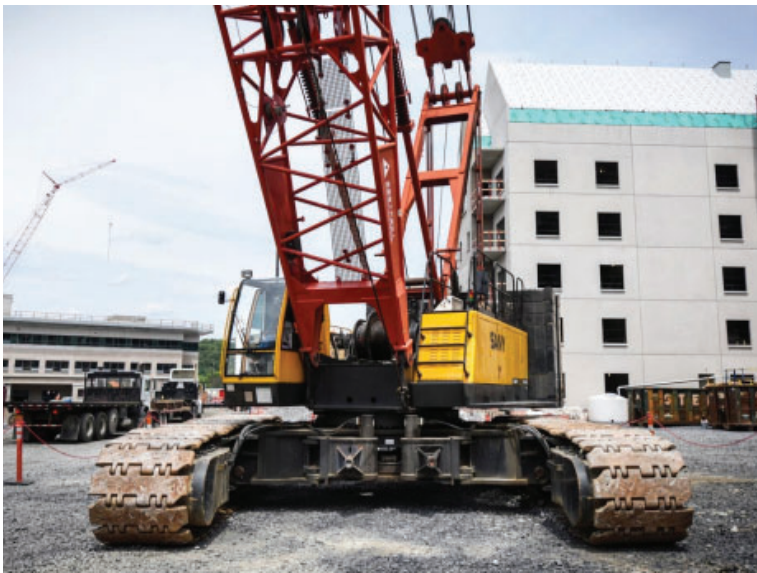

شركة الجزيرة للملاحة ذ.م.م
AL JAZEERASHIPPING CO. W.L.L

CRAWLER CRANE

G5 BM'G7 7 ' % \$ \$7
% \$ ' HCB

WEIGHT CAPACITY

SANY SCC 1500C

150 TON

SANY CRAWLER CRANE

Product Type	SCC 1500C
Product Configuration	FR1 III
Maximum Lifting Load	155
Rated Power	242
Date of Production	2008 12 16
Number	08CC15230288